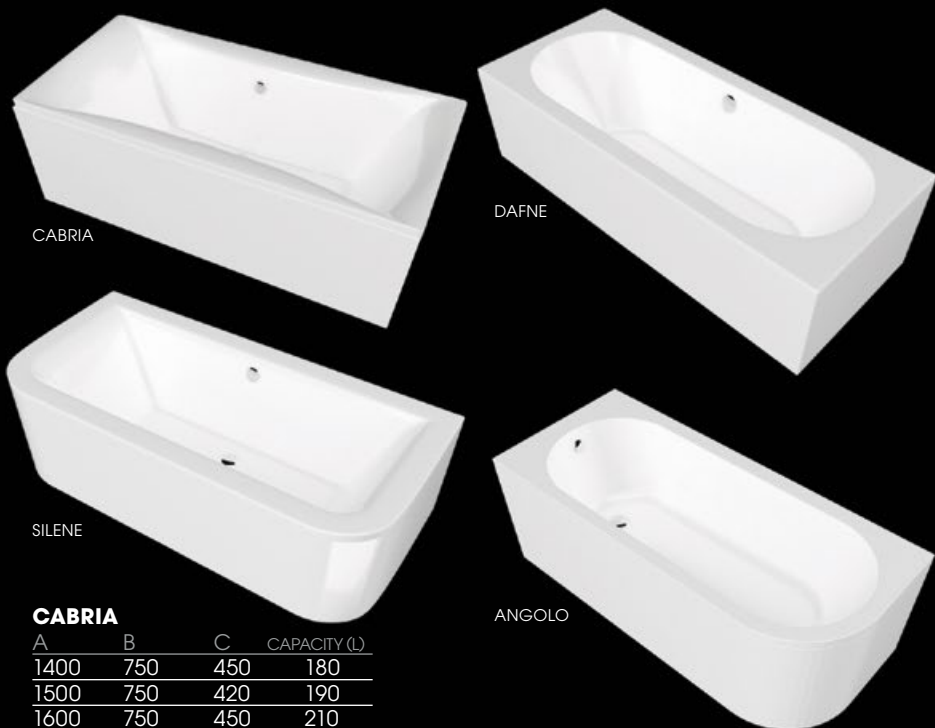

ARTE

MODERN BATHTUBS

SERPENS

SCORPIUS

COLUMBA

LACERTA

SERPENS

| A | B | C | D | CAPACITY (L) |
|------|-----|-----|-----|--------------|
| 1700 | 800 | 502 | 480 | 280 |

SCORPIUS

| A | B | C | D | CAPACITY (L) |
|------|-----|-----|-----|--------------|
| 1700 | 800 | 484 | 565 | 310 |

COLUMBA

| A | B | C | D | CAPACITY (L) |
|------|-----|-----|-----|--------------|
| 1562 | 688 | 550 | 450 | 290 |

LACERTA

| A | B | C | D | CAPACITY (L) |
|------|-----|-----|-----|--------------|
| 1575 | 697 | 590 | 487 | 290 |

PEGASUS

ACRYLIC BATHTUBS

CABRIA

DAFNE

SILENE

ANGOLO