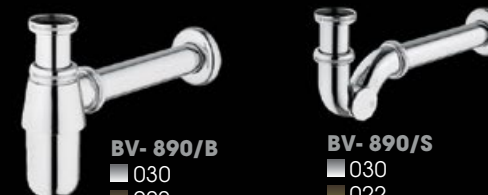

BV-890/B

■ 030
■ 022
■ 021

BV-890/S

■ 030
■ 022
■ 021
■ 073
■ 001
■ 045
■ 013

FINISHINGS (code):

■ Chrome - 030
■ Ceramic - 055
■ Bronze - 022
■ Cooper - 047
■ Gold - 021
■ Black matte - 073
■ Black glossy - 001
■ White matte - 045
■ White glossy - 013