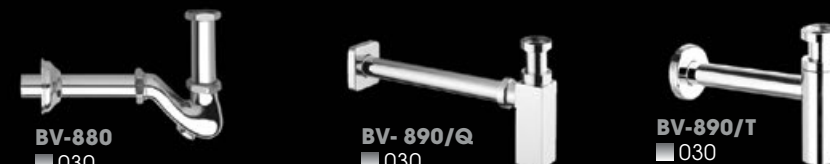

BV-523
(Standard)

■ 030
■ 055
■ 022
■ 047
■ 021
■ 073
■ 001
■ 045
■ 013

BV-523-AO
(Always open)

■ 030
■ 055
■ 022
■ 047
■ 021
■ 073
■ 001
■ 045
■ 013

WASHBASIN ACCESSORIES

DRAIN TRAP

BV-880

■ 030
■ 022
■ 047
■ 021